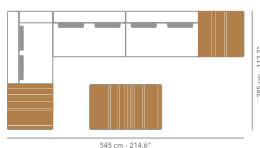

CONCEPT 3

LEFT / RIGHT

frame	2x FUMAUDS02LRT 1x FUMAARM01 1x FUMAUDS02M 1x FUMAULT03		A01 white
			A31 charcoal
cushions	1x CUMAUDS02LRA 1x CUMAUDS02LR 1x CUMAUDS02M		C006 vanilla cat. B
			C202 smoke grey cat. B

Protection cover available per module.

LEFT