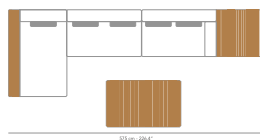

CONCEPT 2

LEFT / RIGHT

frame	1x FUMAUDS02LRT 1x FUMAUDS02M 1x FUMAUCLO2LRT 1x FUMAULT03		A01 white
			A31 charcoal
cushions	1x CUMAUDS02LR 1x CUMAUDS02M 1x FUMAUCLO2		C006 vanilla cat. B
			C202 smoke grey cat. B

Protection cover available per module.

LEFT