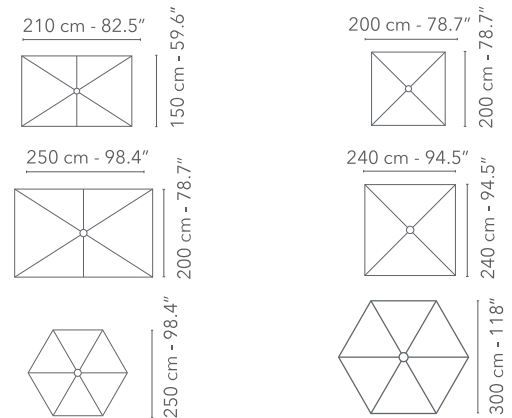

*Only available in \varnothing 300 cm, 250 x 200 cm, 240 x 240 cm.

UB BASE

	LON-35 london
	MIB37NAP-1B napoli NEW
OPTIONAL	UANAP-WHE35 napoli wheels NEW
	CHI-50 chicago
	LUC-25-B01 / -B30 lucca half
	LUC-35-B01 / -B30 lucca light
OPTIONAL	UALUC-WHE.35 lucca light wheels
	ELB-28-S01 / -S31 elba light

IGB-MP-SMALL in ground base

UP COVER

UMB-S-X75 grey

UA ACCESSORIES

LUN-LED02 Luna LED light

	210 X 150 CM	200 X 200 CM	\varnothing 250 CM
	5 kg - 11 lbs nett excl. base	6 kg - 13.2 lbs nett excl. base	5.5 kg - 12.1 lbs nett excl. base
A	210 cm - 82.7"	200 cm - 78.7"	250 cm - 98.4"
B	195 cm - 76.8"	195 cm - 76.8"	195 cm - 76.8"
C	255 cm - 100.4"	255 cm - 100.4"	255 cm - 100.4"
D	245 cm - 96.5"	253 cm - 99.6"	255 cm - 100.4"

	250 X 200 CM	240 X 240 CM	\varnothing 300 CM
	6 kg - 13.2 lbs nett excl. base	7 kg - 15.4 lbs nett excl. base	7.2 kg - 15.9 lbs nett excl. base
A	250 cm - 98.4"	240 cm - 94.5"	300 cm - 118.1"
B	195 cm - 76.8"	195 cm - 76.8"	195 cm - 76.8"
C	255 cm - 100.4"	255 cm - 100.4"	255 cm - 100.4"
D	255 cm - 100.4"	260 cm - 102.4"	275 cm - 108.3"