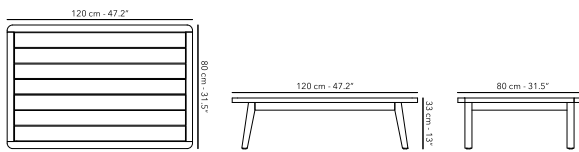

## COFFEE TABLE 120 x 80 cm

	<p><b>FUFLE-LT01</b> frame</p>		<p><b>W62</b> teak</p>
---	------------------------------------	---	------------------------

 26 kg  
57.3 lbs

Protection cover available.