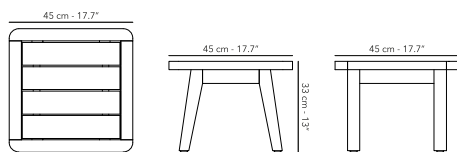

## COFFEE TABLE 120 x 120 cm

	<p><b>FUFLE-LT02</b> frame</p>		<p><b>W62</b> teak</p>
---	------------------------------------	---	------------------------

 34 kg  
75 lbs

Protection cover available.

## SIDE TABLE 45 x 45 cm

	<p><b>FUFLE-ST01</b> frame</p>		<p><b>W62</b> teak</p>
---	------------------------------------	---	------------------------

 6 kg  
13.2 lbs

Protection cover available.