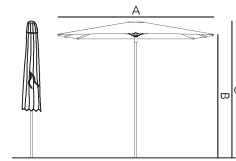

### UB BASE

	ELB-44-S01 / -S03 / -S31 elba medium
	LUC-60-B01 / -B30 lucca heavy
OPTIONAL	UALUC-WHE.60 lucca heavy wheels

IGB-MP-SMALL in ground base

### UA ACCESSORIES

LUN-LED02 Luna LED light
--------------------------

	250 X 250 CM	300 X 300 CM	$\varnothing$ 300 CM
	14.9 kg - 32.8 lbs nett excl. base	17 kg - 37.5 lbs nett excl. base	17 kg - 37.5 lbs nett excl. base
A	250 cm - 98.4"	300 cm - 118.1"	300 cm - 118.1"
B	216 cm - 85"	216 cm - 85"	216 cm - 85"
C	250 cm - 98.4"	250 cm - 98.4"	250 cm - 98.4"