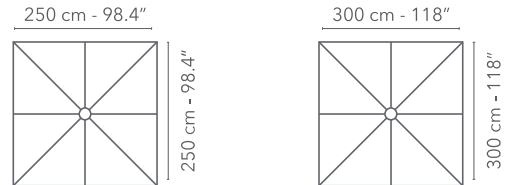

### UA ACCESSORIES

LUN-LED02 Luna LED light
--------------------------

	250 X 250 CM	300 X 300 CM	$\varnothing$ 300 CM
	14.9 kg - 32.8 lbs nett excl. base	17 kg - 37.5 lbs nett excl. base	17 kg - 37.5 lbs nett excl. base
A	250 cm - 98.4"	300 cm - 118.1"	300 cm - 118.1"
B	216 cm - 85"	216 cm - 85"	216 cm - 85"
C	250 cm - 98.4"	250 cm - 98.4"	250 cm - 98.4"